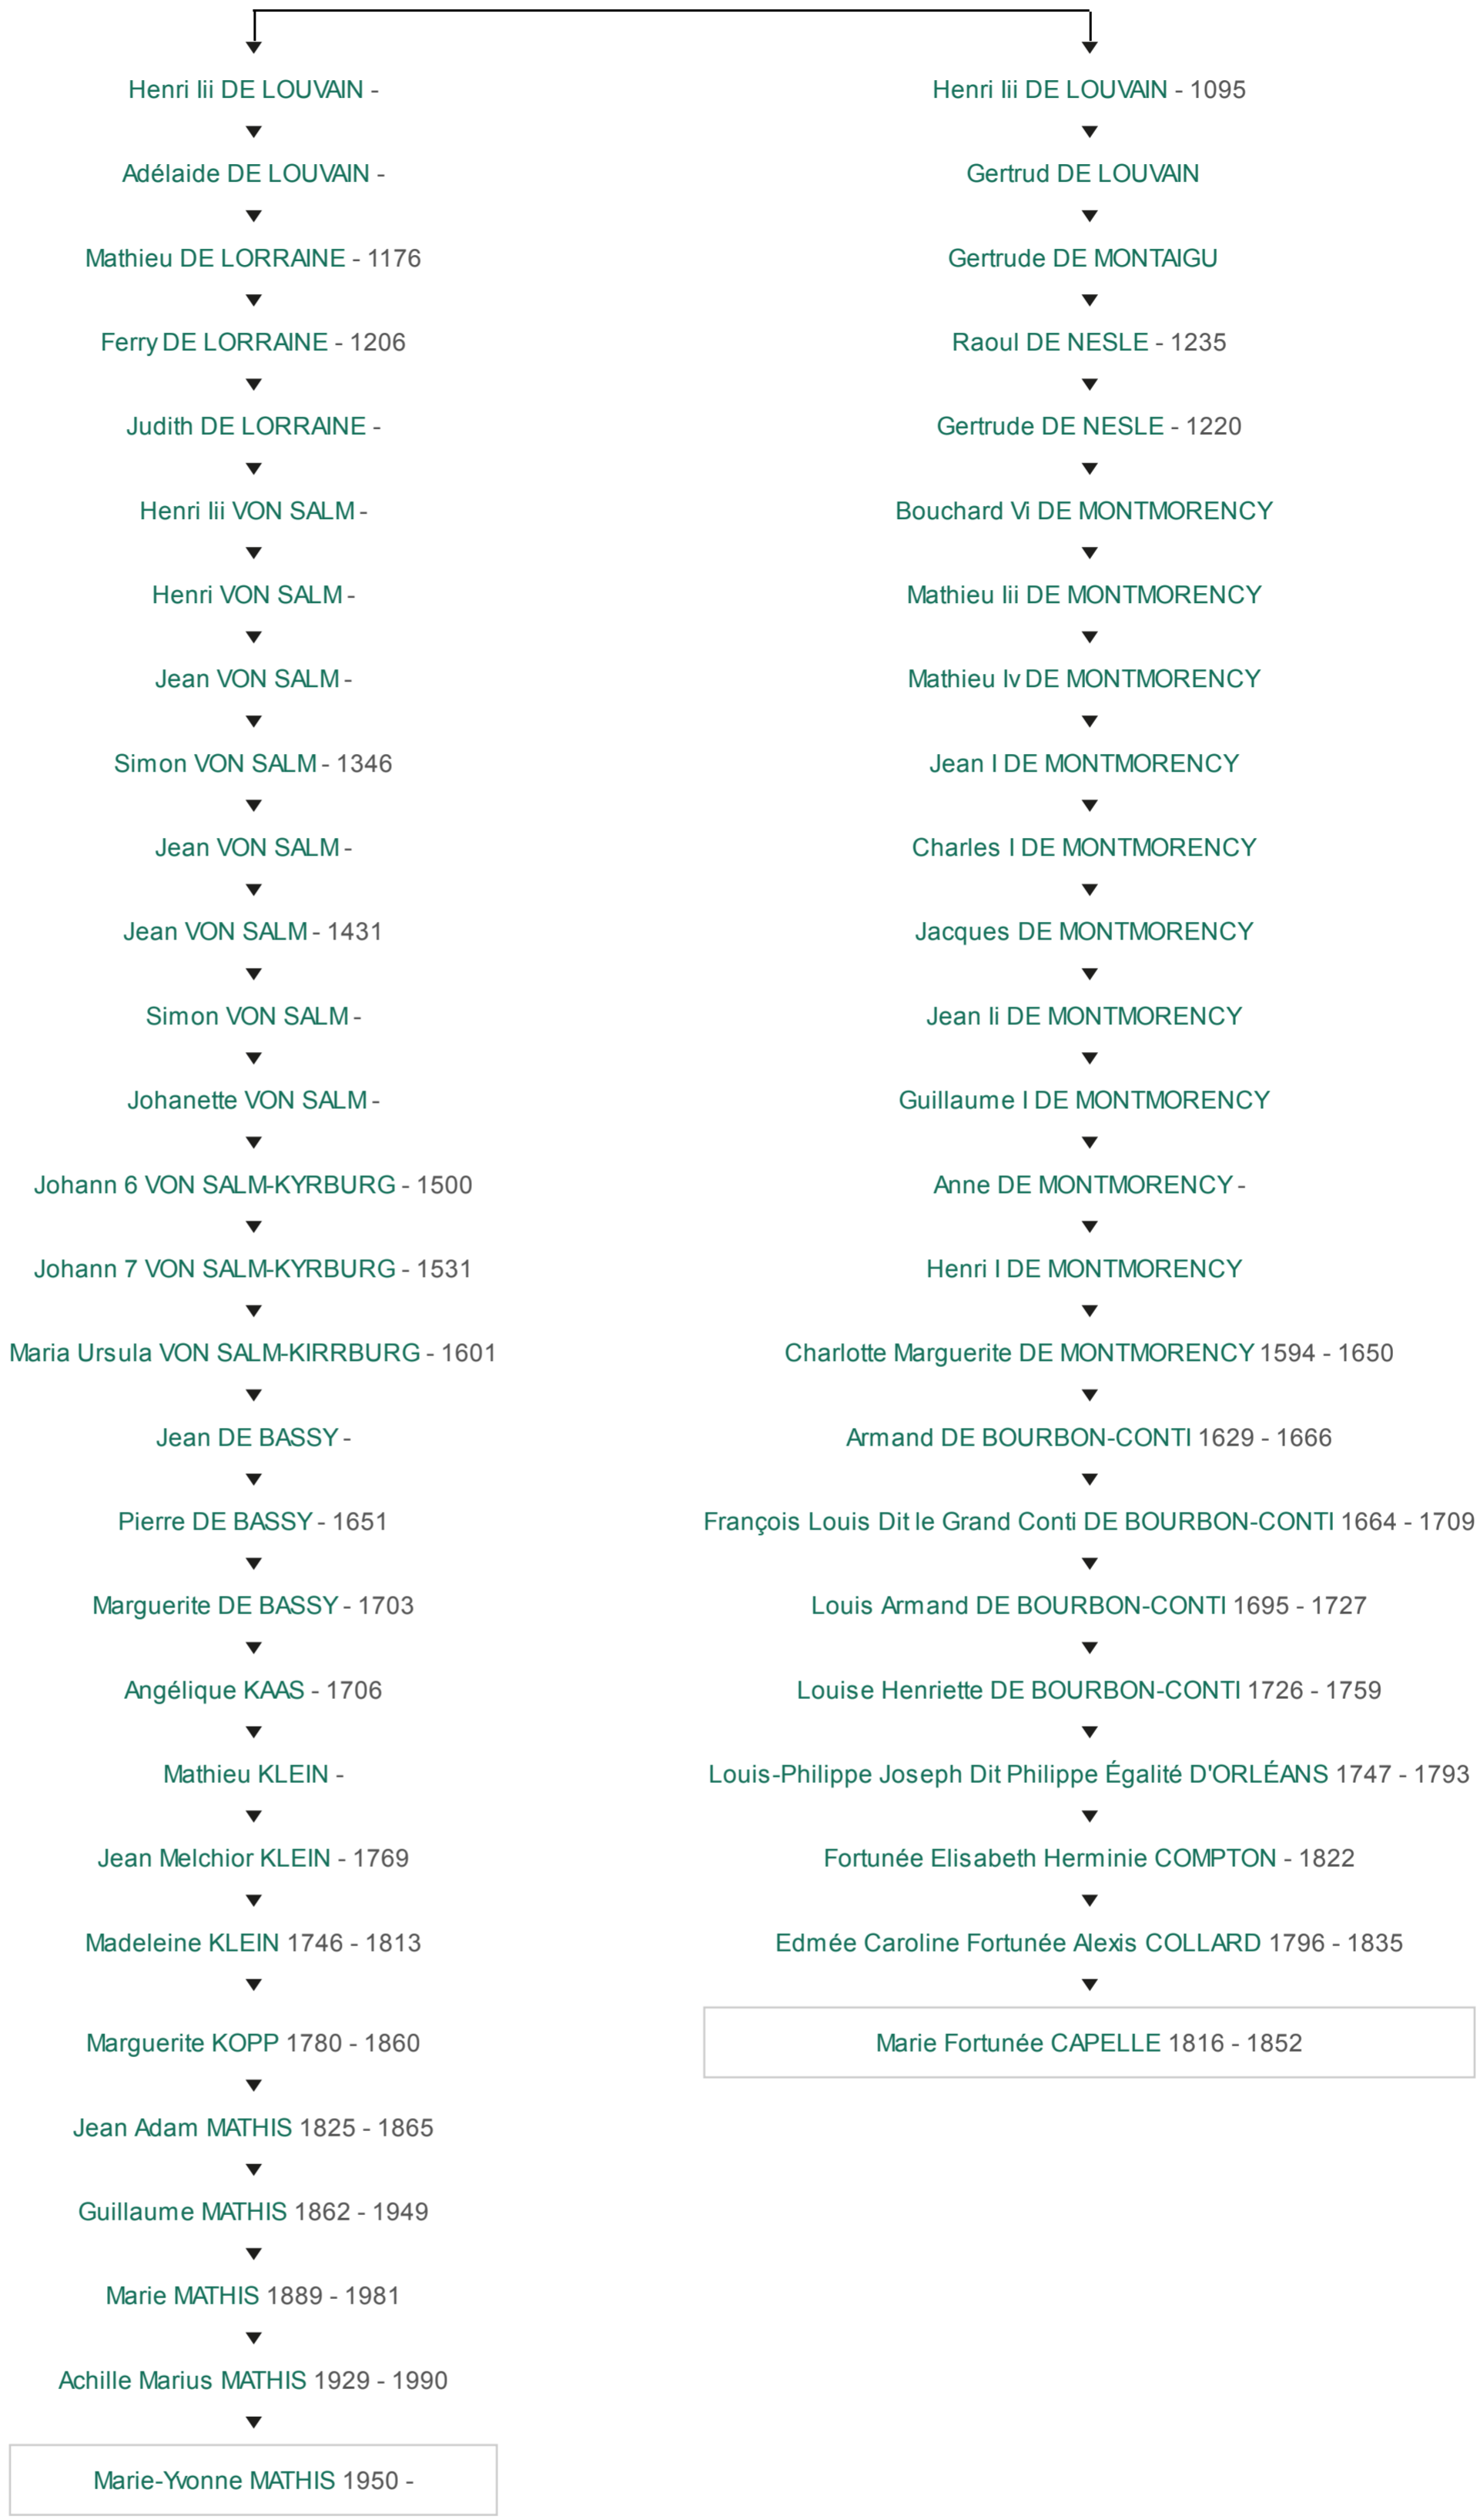

[Voir la fiche](#)

Cousinages avec une célébrité

Ancêtre commun : **Henri Iii de LOUVAIN**
 Conjoint : Gertrude de FLANDRE
 Période : 1095 - 1095

Marie LAFARGE
 Naissance : 15/01/1816 Décès : 07/11/1852
 Célèbre affaire d'empoisonnement à l'arsenic

L'arbre ci-dessous présente votre cousinage potentiel avec **Marie Fortunée CAPELLE**. Nous vous invitons à vérifier les informations en accédant à l'arbre sur lequel la généalogie de cette célébrité est hébergée.

Ancêtre commun : **Henri Iii de LOUVAIN**
 Conjoint : Gertrude de FLANDRES
 Période : 1050 - 1095

Jean BASTIEN-THIRY
 Naissance : 19/10/1927 Décès : 11/03/1963
 Ingénieur militaire, partisan de l'Algérie française, organisateur de l'attentat du Petit-Clamart contre le général de Gaulle (22 août 1962).